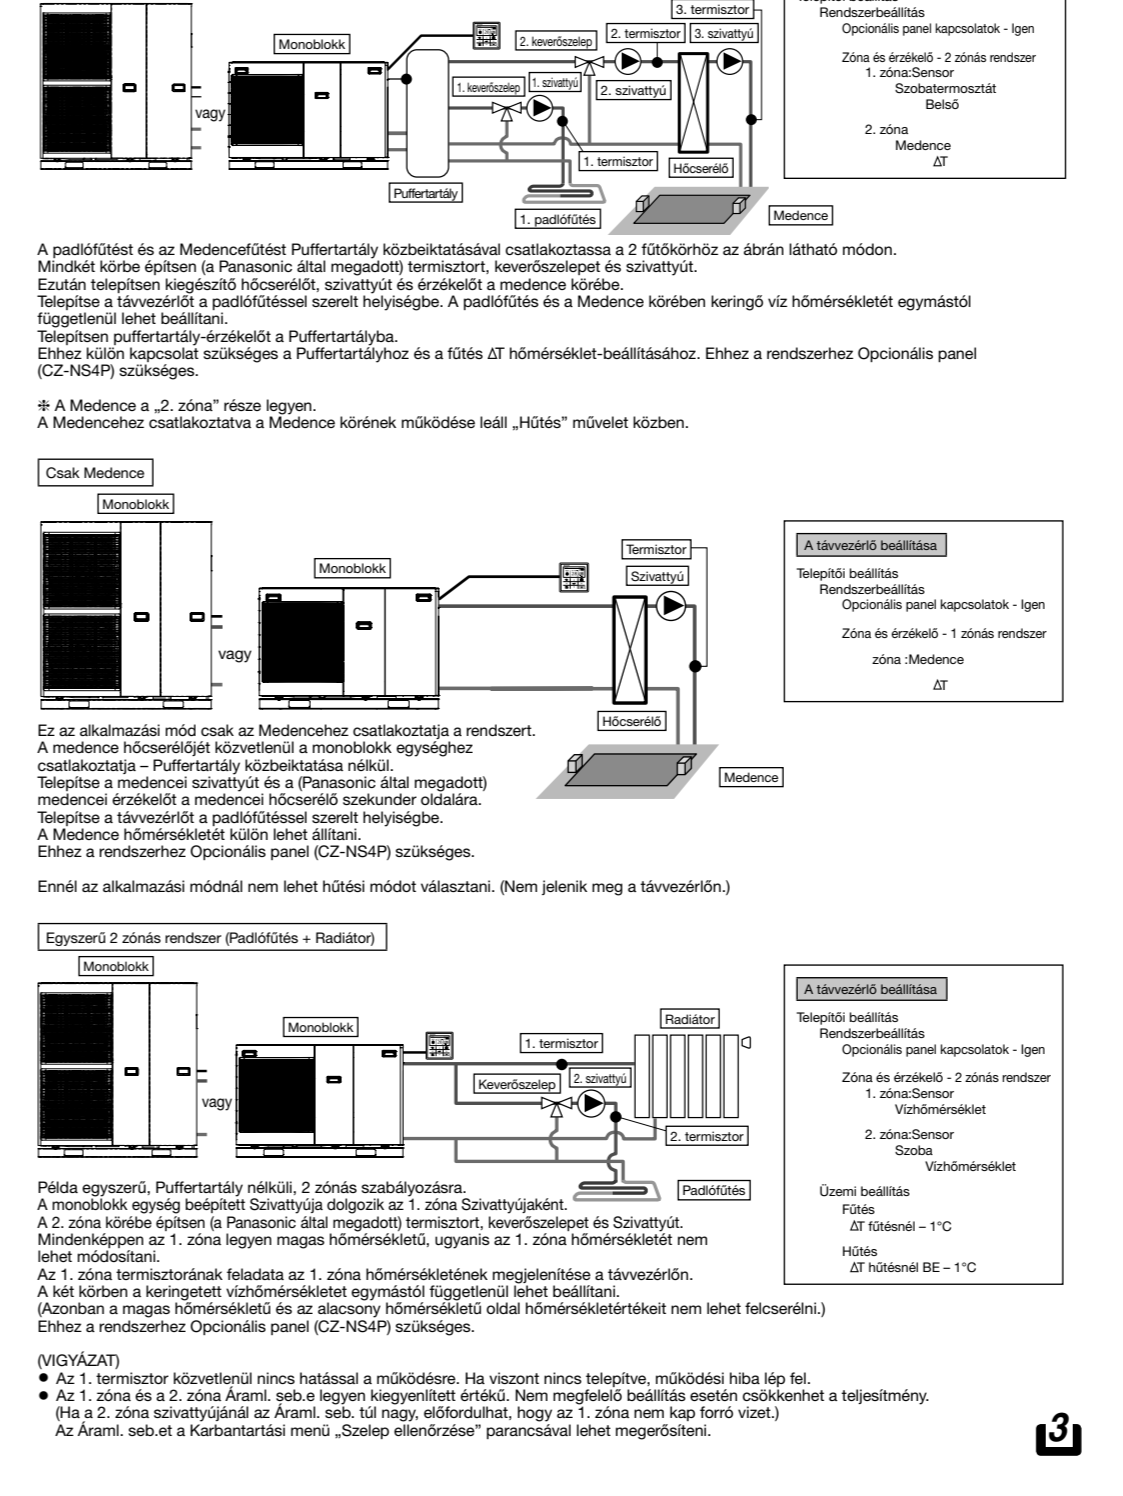

TELEPÍTÉSI ÚTMUTATÓ LEVEGŐ-VÍZ MONOBLOKK HŐSZIVATTYÚ

WH-MDC09H3E5, WH-MDC07H3E5, WH-MDC09H3E5, WH-MDC12H6E5, WH-MDC16H6E5, WH-MXC04H3E5, WH-MXC12H6E5, WH-MXC09H3E5, WH-MXC12H6E5, WH-MXC16H6E5

FÜGGÉLEK 1 Rendszerátvétel

Table listing technical specifications for various components, including power ratings, dimensions, and connection types.

2 Külső eszköz javítása

Table listing external components and their maximum lengths for various connection types.

Az Opcións panel (CZ-NS4P) csatlakoztatása

3 Rendszerleltézés