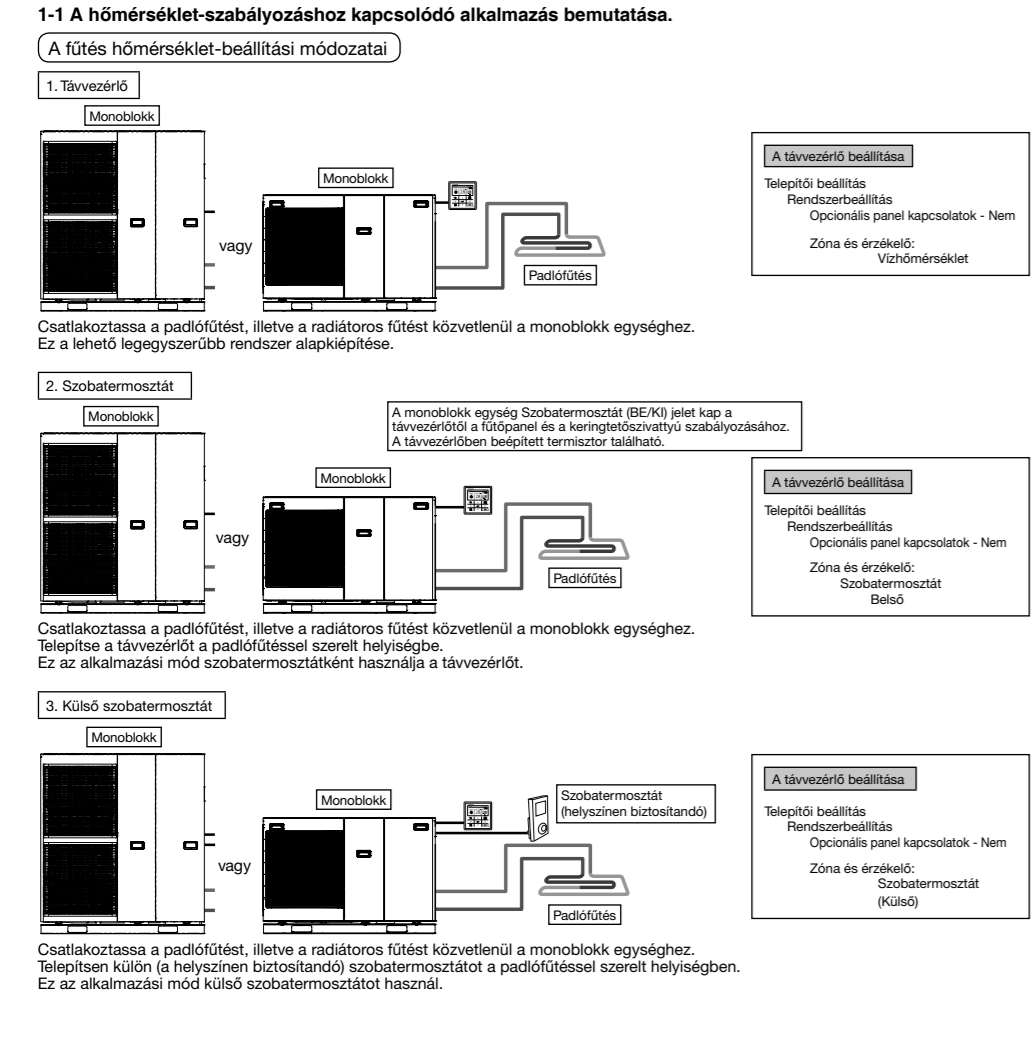

TELEPÍTÉSI ÚTMUTATÓ LEVEGŐ-VÍZ MONOBLOKK HŐSZIVATTYÚ

WH-MDC09H3E5, WH-MDC07H3E5, WH-MDC09H3E5, WH-MDC12H6E5, WH-MDC16H6E5, WH-MXC04H3E5, WH-MXC12H6E5, WH-MXC09H3E5, WH-MXC12H6E5, WH-MXC16H6E5

FÜGGÉLEK 1 Rendszerátvétel

Table listing technical specifications for various components, including power ratings, dimensions, and connection types.

2 Külső eszköz javítása

Table listing external components and their maximum lengths for various connection types.

Az Opcións panel (CZ-NS4P) csatlakoztatása

3 Rendszerleltézés