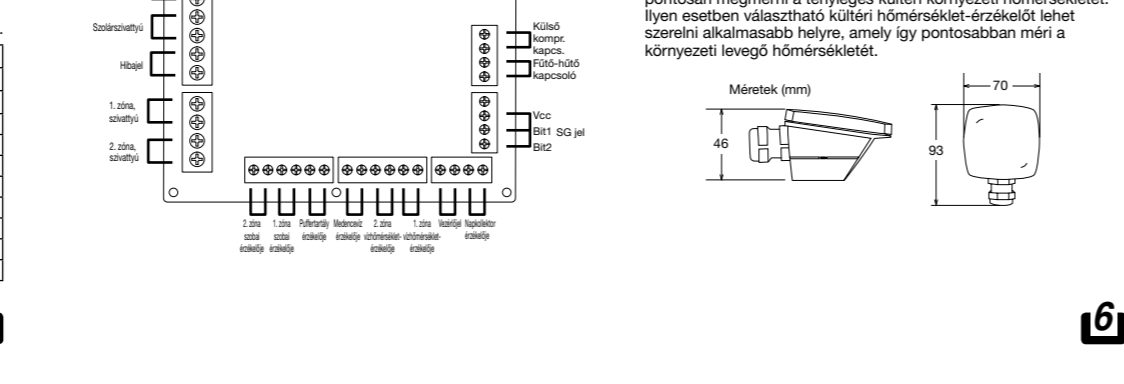

Az Opcións panel (CZ-NS4P) csatlakoztatása