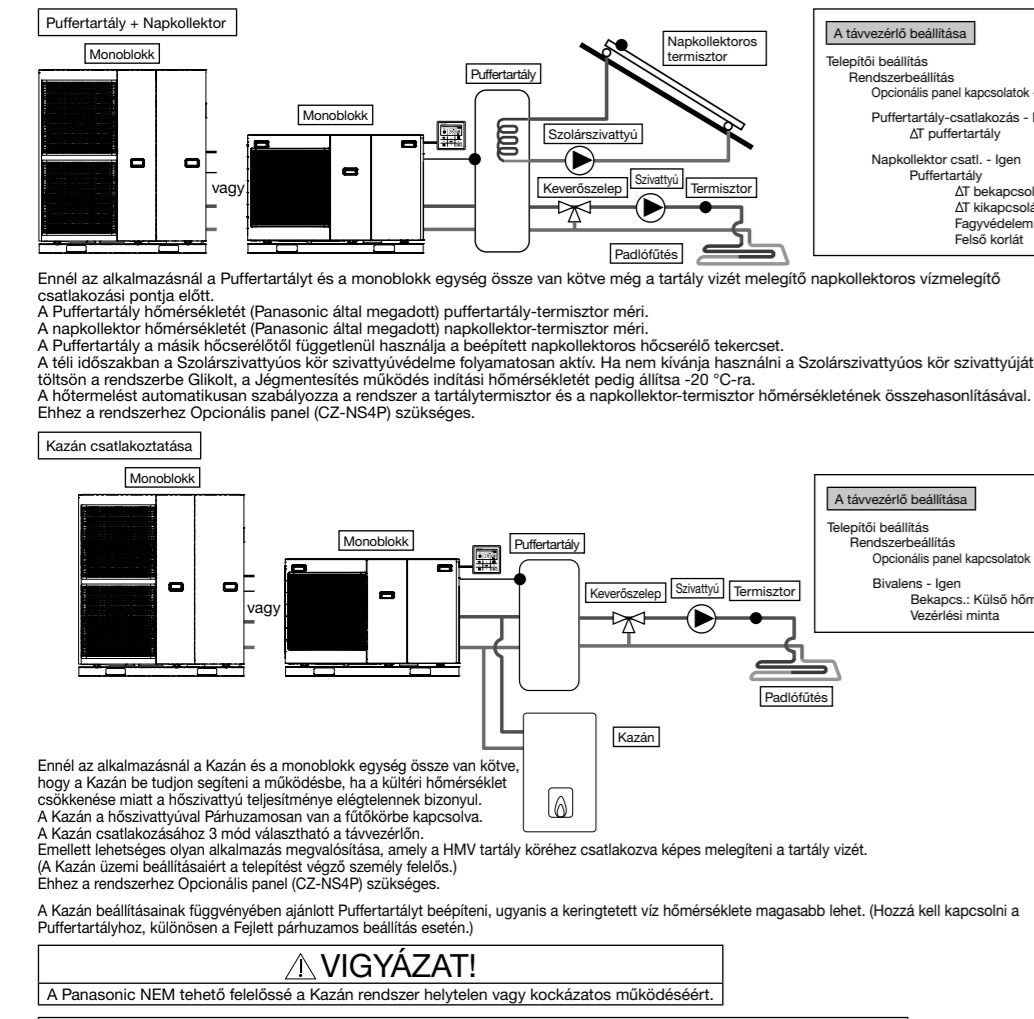

TELEPÍTÉSI ÚTMUTATÓ LEVEGŐ-VÍZ MONOBLOKK HŐSZIVATTYÚ

WH-MDC09H3E5, WH-MDC07H3E5, WH-MDC09H3E5, WH-MDC12H6E5, WH-MDC16H6E5, WH-MXC04H3E5, WH-MXC12H6E5, WH-MXC09H3E5, WH-MXC12H6E5, WH-MXC16H6E5

FÜGGÉLEK 1 Rendszerátvétel

Table listing technical specifications for various components, including power ratings, dimensions, and connection types.

2 Külső eszköz javítása

Table listing external components and their maximum lengths for various connection types.

Az Opcións panel (CZ-NS4P) csatlakoztatása

3 Rendszerleltézés