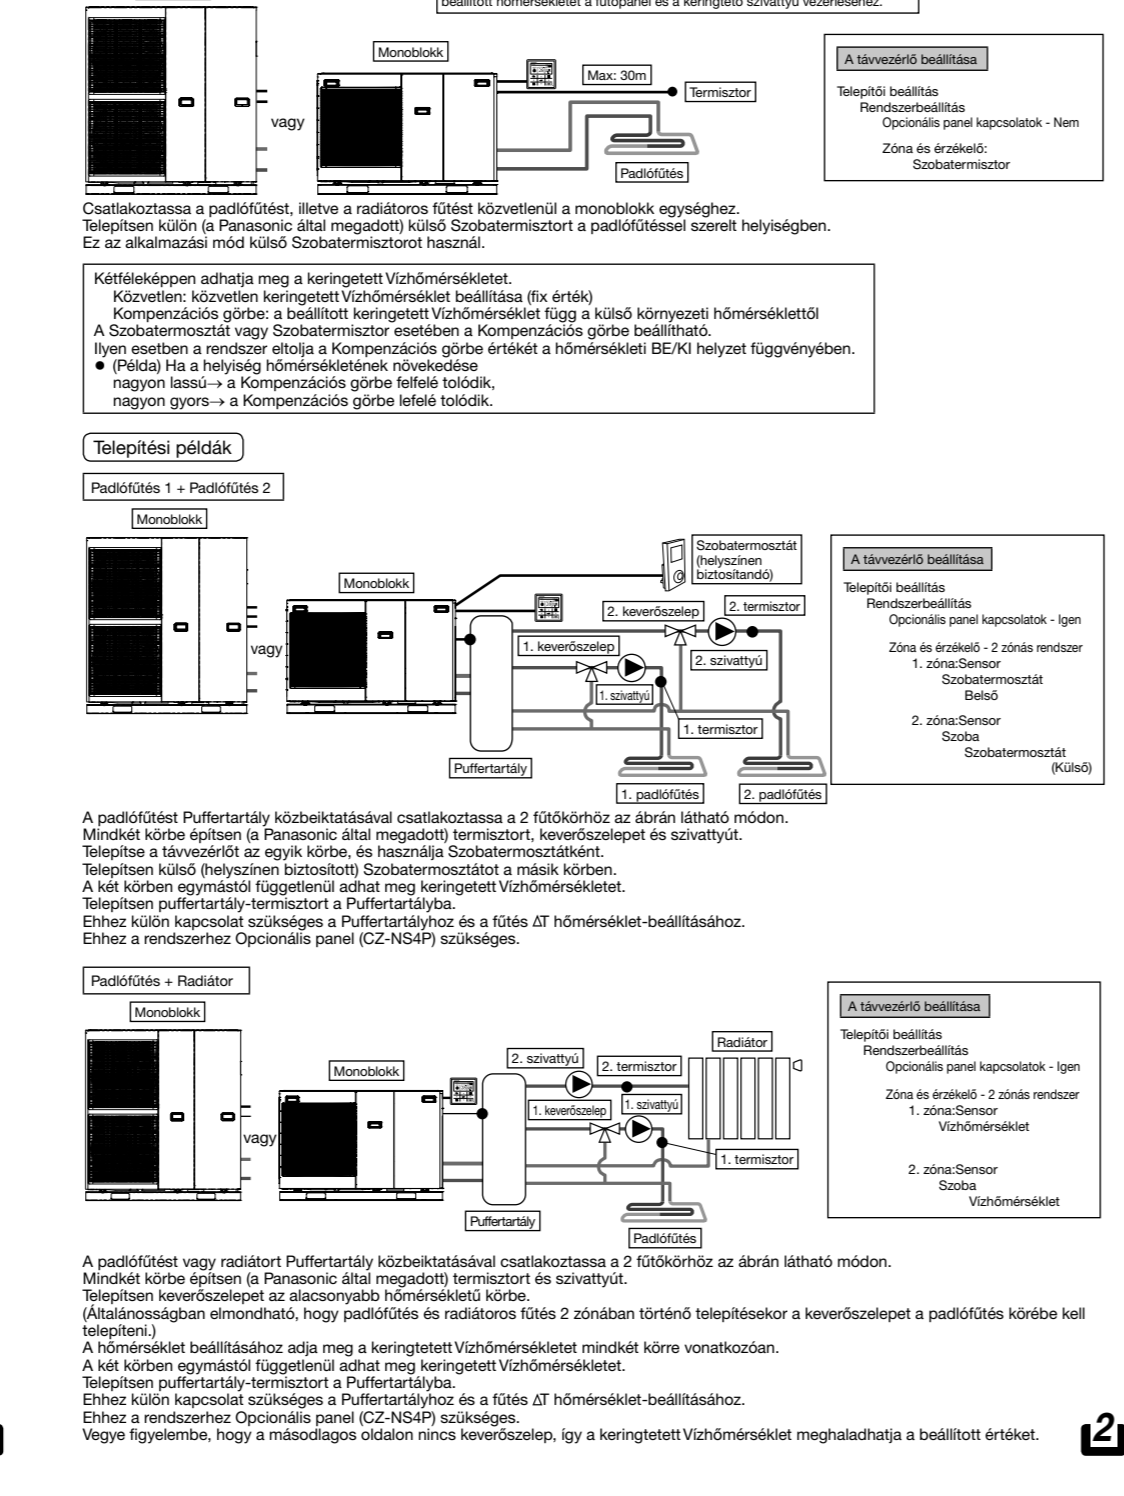

TELEPÍTÉSI ÚTMUTATÓ LEVEGŐ-VÍZ MONOBLOKK HŐSZIVATTYÚ

WH-MDC09H3E5, WH-MDC07H3E5, WH-MDC09H3E5, WH-MDC12H6E5, WH-MDC16H6E5, WH-MXC04H3E5, WH-MXC12H6E5, WH-MXC09H3E5, WH-MXC12H6E5, WH-MXC16H6E5

FÜGGÉLEK 1 Rendszerátvétel

Table listing technical specifications for various components, including power ratings, dimensions, and connection types.

2 Külső eszköz javítása

Table listing external components and their maximum lengths for various connection types.

Az Opcións panel (CZ-NS4P) csatlakoztatása

3 Rendszerleltézés