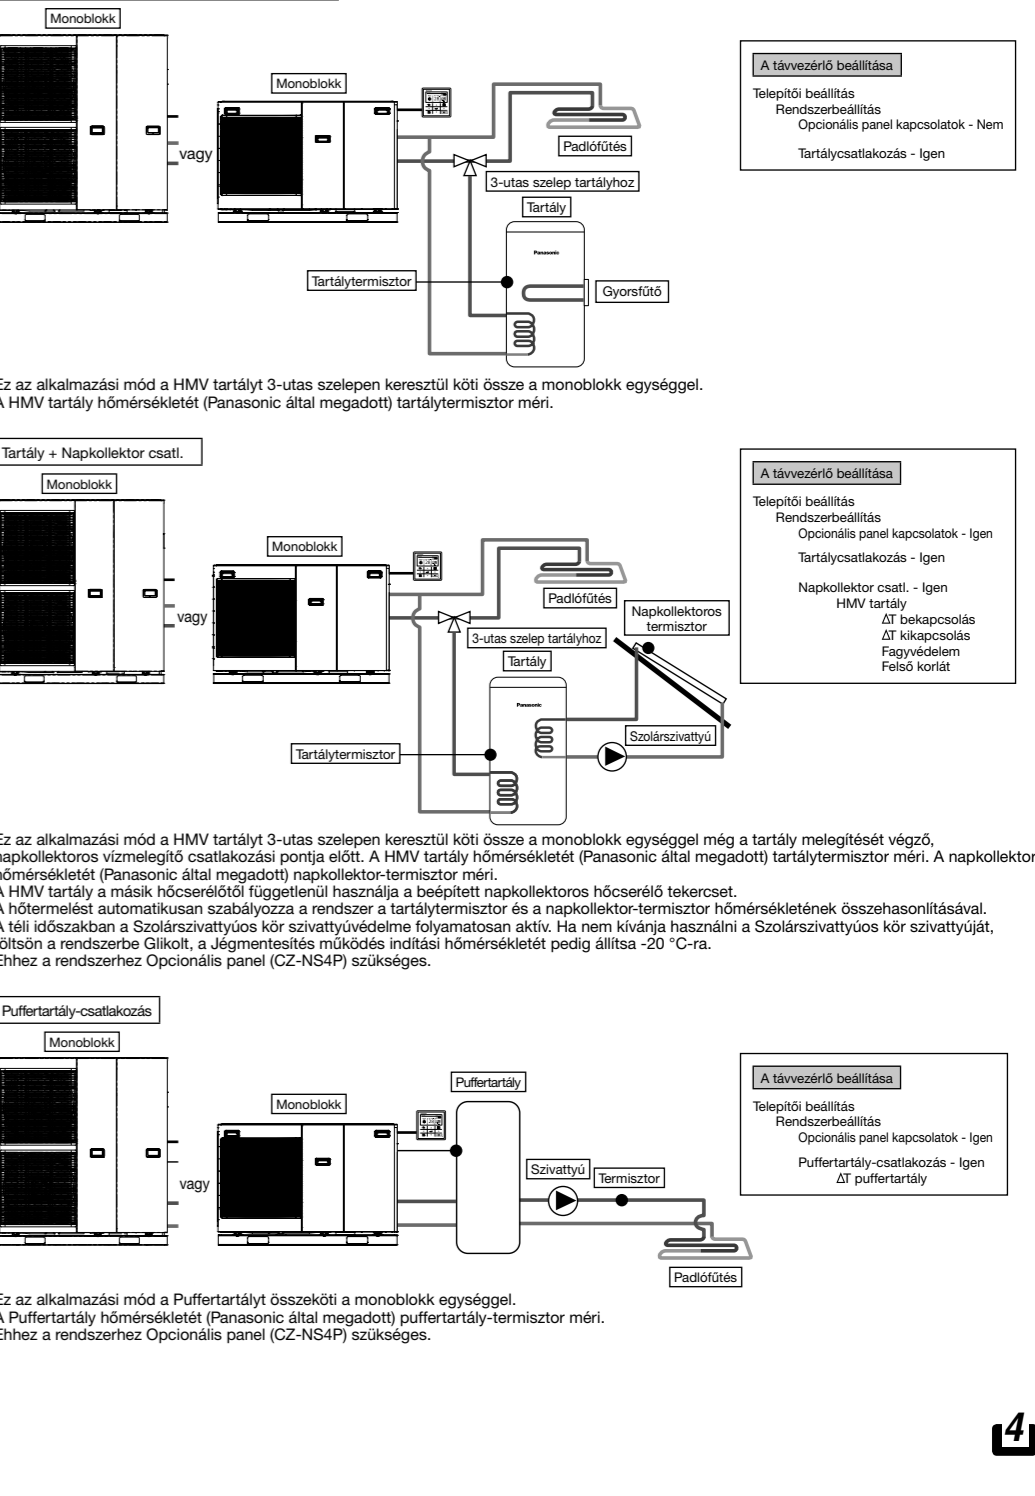

TELEPÍTÉSI ÚTMUTATÓ LEVEGŐ-VÍZ MONOBLOKK HŐSZIVATTYÚ

WH-MDC09H3E5, WH-MDC07H3E5, WH-MDC09H3E5, WH-MDC12H6E5, WH-MDC16H6E5, WH-MXC04H3E5, WH-MXC12H6E5, WH-MXC09H3E5, WH-MXC12H6E5, WH-MXC16H6E5

FÜGGÉLEK 1 Rendszerátvétel

Table listing technical specifications for various components, including power ratings, dimensions, and connection types.

2 Külső eszköz javítása

Table listing external components and their maximum lengths for various connection types.

Az Opcións panel (CZ-NS4P) csatlakoztatása

3 Rendszerleltézés