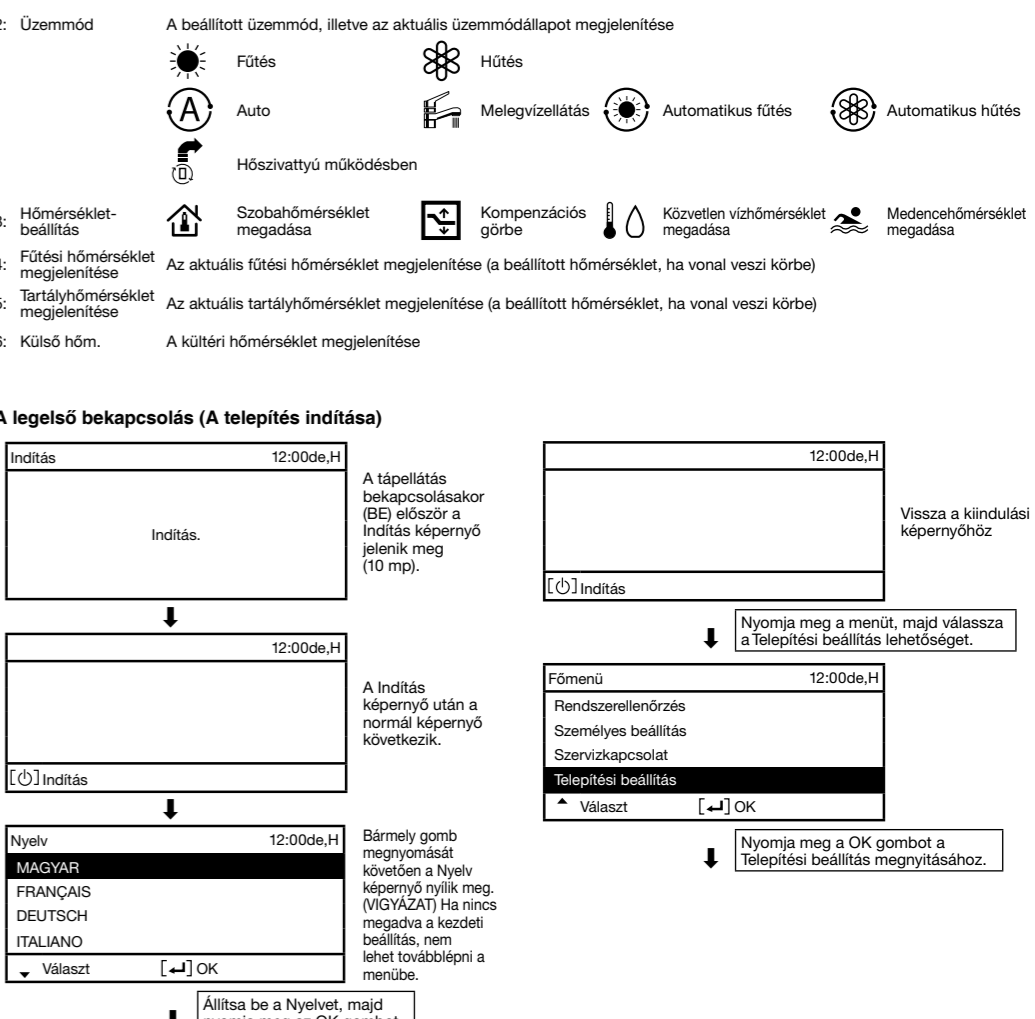

TELEPÍTÉSI ÚTMUTATÓ LEVEGŐ-VÍZ MONOBLOKK HŐSZIVATTYÚ

WH-MDC09H3E5, WH-MDC07H3E5, WH-MDC09H3E5, WH-MDC12H6E5, WH-MDC16H6E5, WH-MXC04H3E5, WH-MXC12H6E5, WH-MXC09H3E5, WH-MXC12H6E5, WH-MXC16H6E5

FÜGGÉLEK 1 Rendszerátvétel

Table listing technical specifications for various components, including power ratings, dimensions, and connection types.

2 Külső eszköz javítása

Table listing external components and their maximum lengths for various connection types.