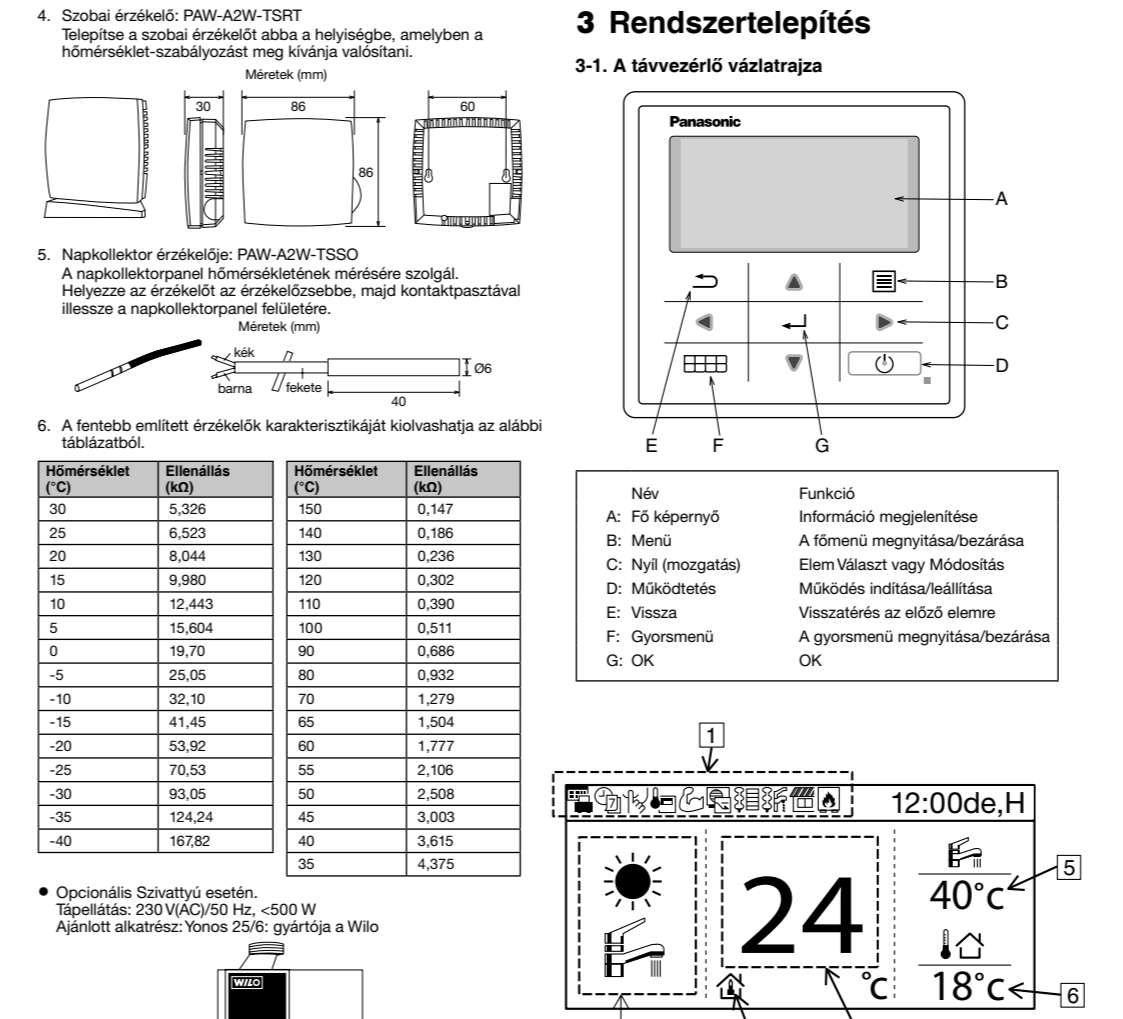

TELEPÍTÉSI ÚTMUTATÓ LEVEGŐ-VÍZ MONOBLOKK HŐSZIVATTYÚ

WH-MDC09H3E5, WH-MDC07H3E5, WH-MDC09H3E5, WH-MDC12H6E5, WH-MDC16H6E5, WH-MXC04H3E5, WH-MXC12H6E5, WH-MXC09H3E5, WH-MXC12H6E5, WH-MXC16H6E5

FÜGGÉLEK 1 Rendszerátvétel

Table listing technical specifications for various components, including power ratings, dimensions, and connection types.

2 Külső eszköz javítása

Table listing external components and their maximum lengths for various connection types.